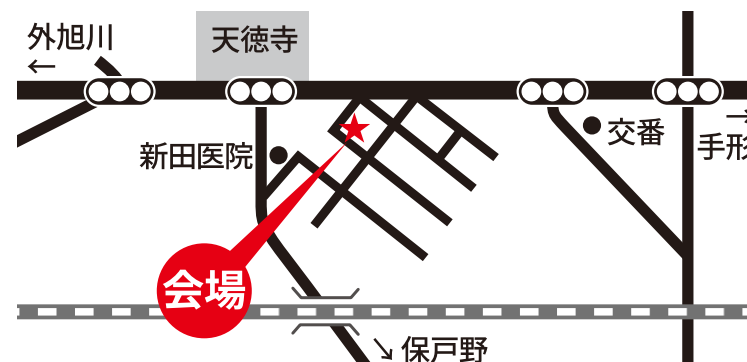

20代

～土地探しからの家づくり～ 子育て世代の家

みどころポイント

- ・思いをカタチに・・・お施主様自ら図面を作成
- ・20代夫婦が建てた家
- ・家事ラク 広々ランドリールーム
- ・照明器具、キッチンなど注文住宅ならではのこだわり満載

完成内覧会開催

5/18(土)・19(日) 10:00-17:00

泉一ノ坪

お施主様のご厚意による開催です。

同時開催

ふれあいフェア

〈協賛〉和以美株式会社
秋田営業所

とん汁
ふるまい

お子様には!

駄菓子
つかみ取り

さらに!

各日10名限定で
プレゼントも♪
※アンケートにご記入ください。